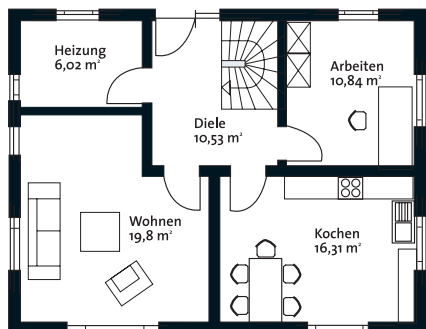

Haus Vario

Das Haus Vario wird in drei Varianten angeboten: im traditionellen Landhausstil (gelb), im modernen Avantgarde-Stil und im klassischen Baustil (graublau).

EG

EG 2

DG