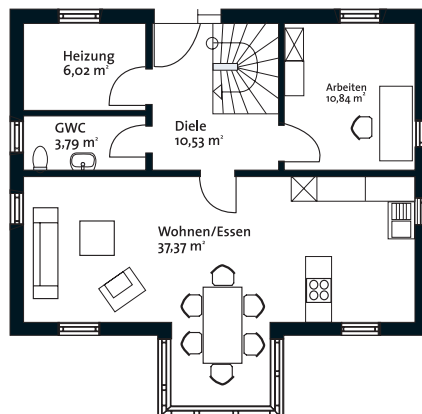

Haus Vario

Das Haus Vario wird in drei Varianten angeboten: im traditionellen Landhausstil (gelb), im modernen Avantgarde-Stil und im klassischen Baustil (graublau).

EG

EG 2

DG