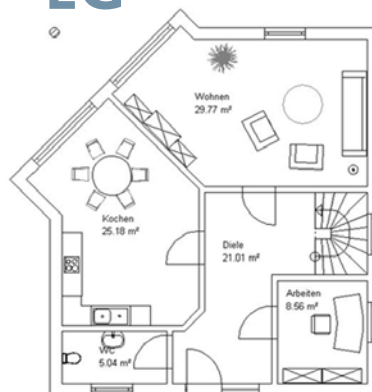

Haus Schwerin

Der Grundriss dieses Hauses ist besonders familien- gerecht geplant. Die Kinder haben viel Platz zum Toben und sogar einen eigenen Balkon. Gäste sind jederzeit willkommen, denn Essplatz und Wohnbereich sind groß-

zügig bemessen. Durch die Einplanung einer Diagonalen erhält der Wohnbereich seine Ausrichtung vollständig zum Süden und wird somit besonders hell und freundlich.

KG

EG

DG