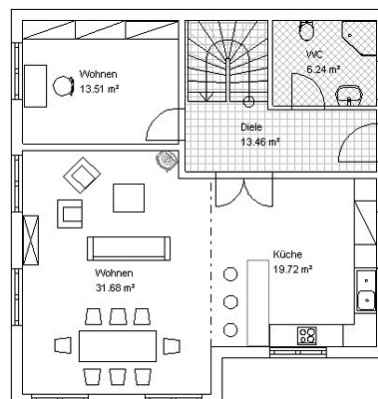

Haus Wannsee

Der Wunsch der Bauherren nach einem großzügigen Treffpunkt für die ganze Familie wurde mit einem multifunktionalen Raum von über 30 qm erfüllt. Hier treffen sich alle am Kachelofen oder am großen Esstisch. Die anschließende offene Küche ermöglicht auch den Kontakt zu den dort wirkenden Familienmitgliedern. Durch die

Öffnung des Raumes nach drei Seiten erhält er somit den ganzen Tag Sonne. Im OG haben nicht nur die Kinder sondern auch die Eltern genug Platz um sich zurückzuziehen. Die klar gegliederte, verlinkerte Fassade lässt das Haus sehr repräsentativ wirken.

KG

EG

DG