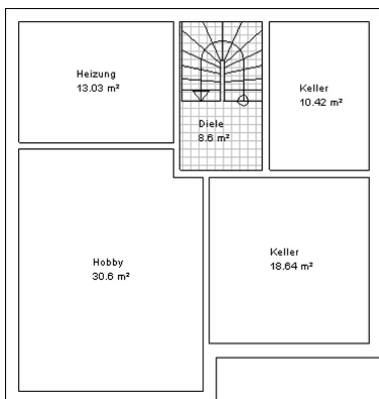

Haus Wannsee

Der Wunsch der Bauherren nach einem großzügigen Treffpunkt für die ganze Familie wurde mit einem multifunktionalen Raum von über 30 qm erfüllt. Hier treffen sich alle am Kachelofen oder am großen Esstisch. Die anschließende offene Küche ermöglicht auch den Kontakt zu den dort wirkenden Familienmitgliedern. Durch die

Öffnung des Raumes nach drei Seiten erhält er somit den ganzen Tag Sonne. Im OG haben nicht nur die Kinder sondern auch die Eltern genug Platz um sich zurückzuziehen. Die klar gegliederte, verlinkerte Fassade lässt das Haus sehr repräsentativ wirken.

KG

EG

DG